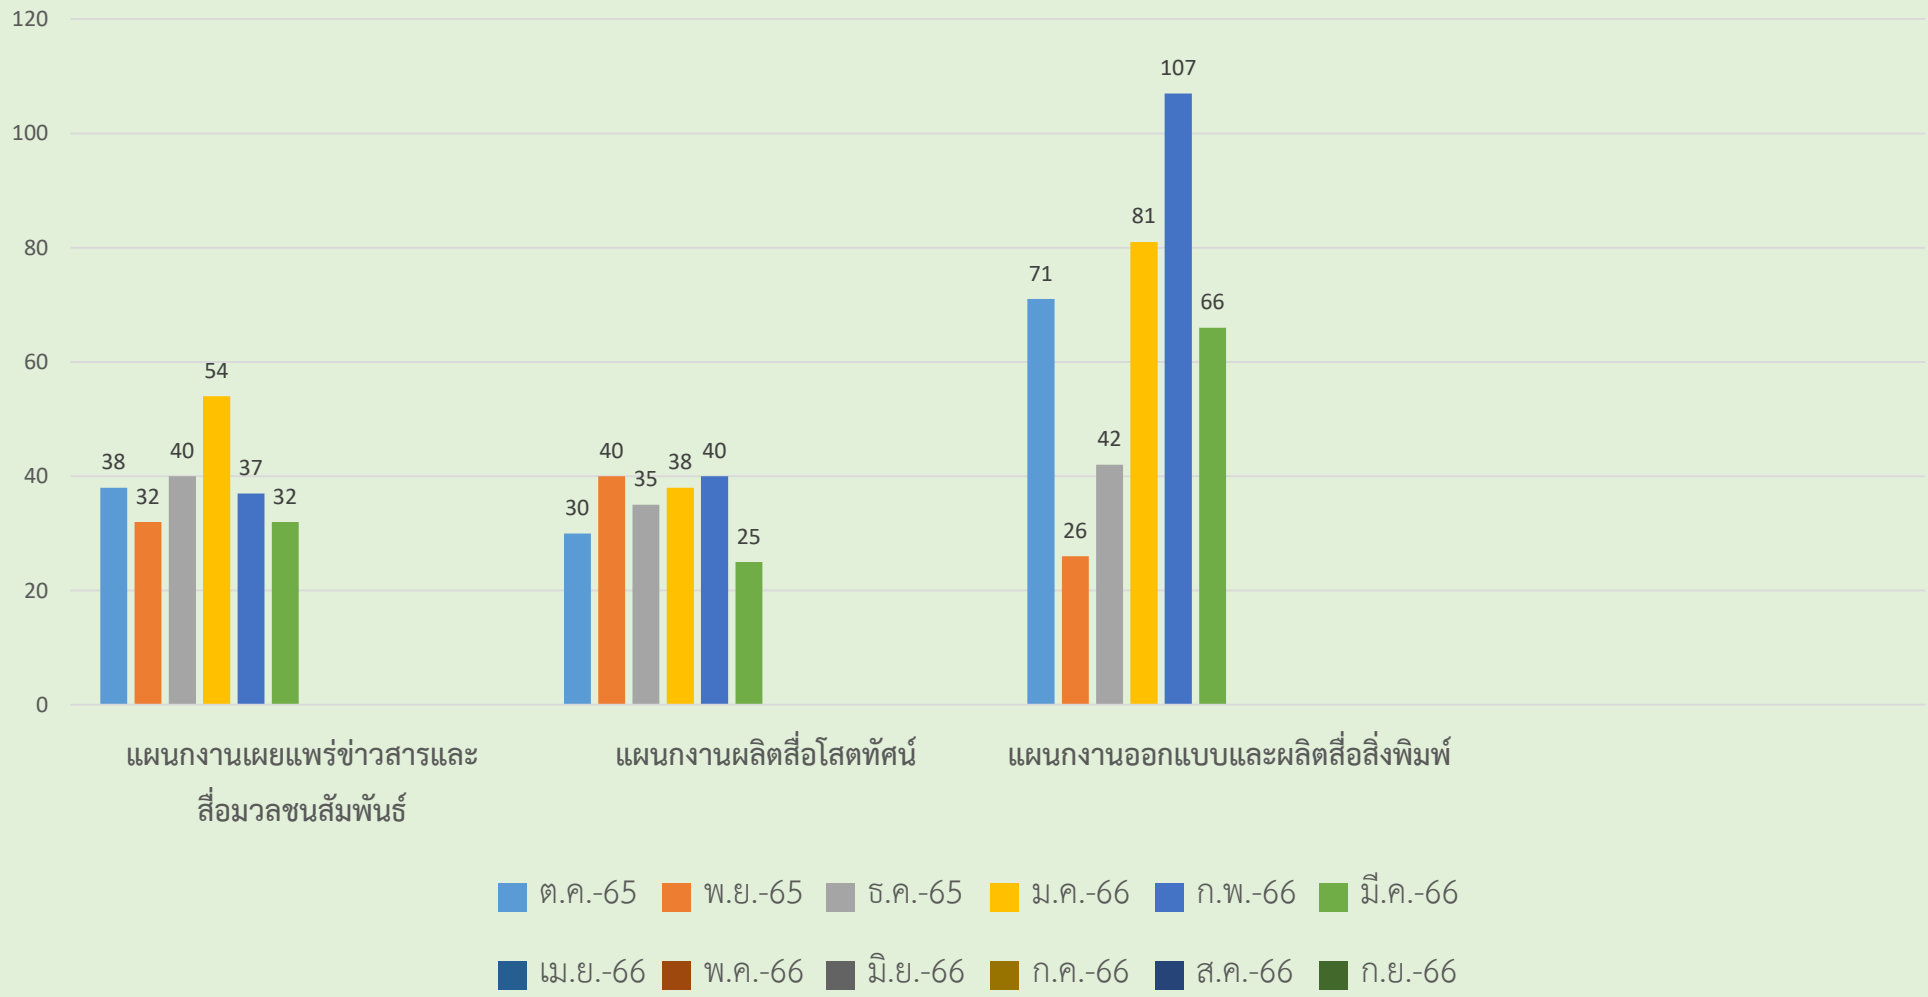

สถิติการให้บริการงานประชาสัมพันธ์และเผยแพร่
ประจำปีงบประมาณ พ.ศ. 2566 (1 ต.ค.65 - 31 มี.ค.66)

หมายเหตุ กราฟแสดงจำนวนครั้งที่ให้บริการ

ข้อมูลเมื่อ วันที่ 31 มี.ค. 2566