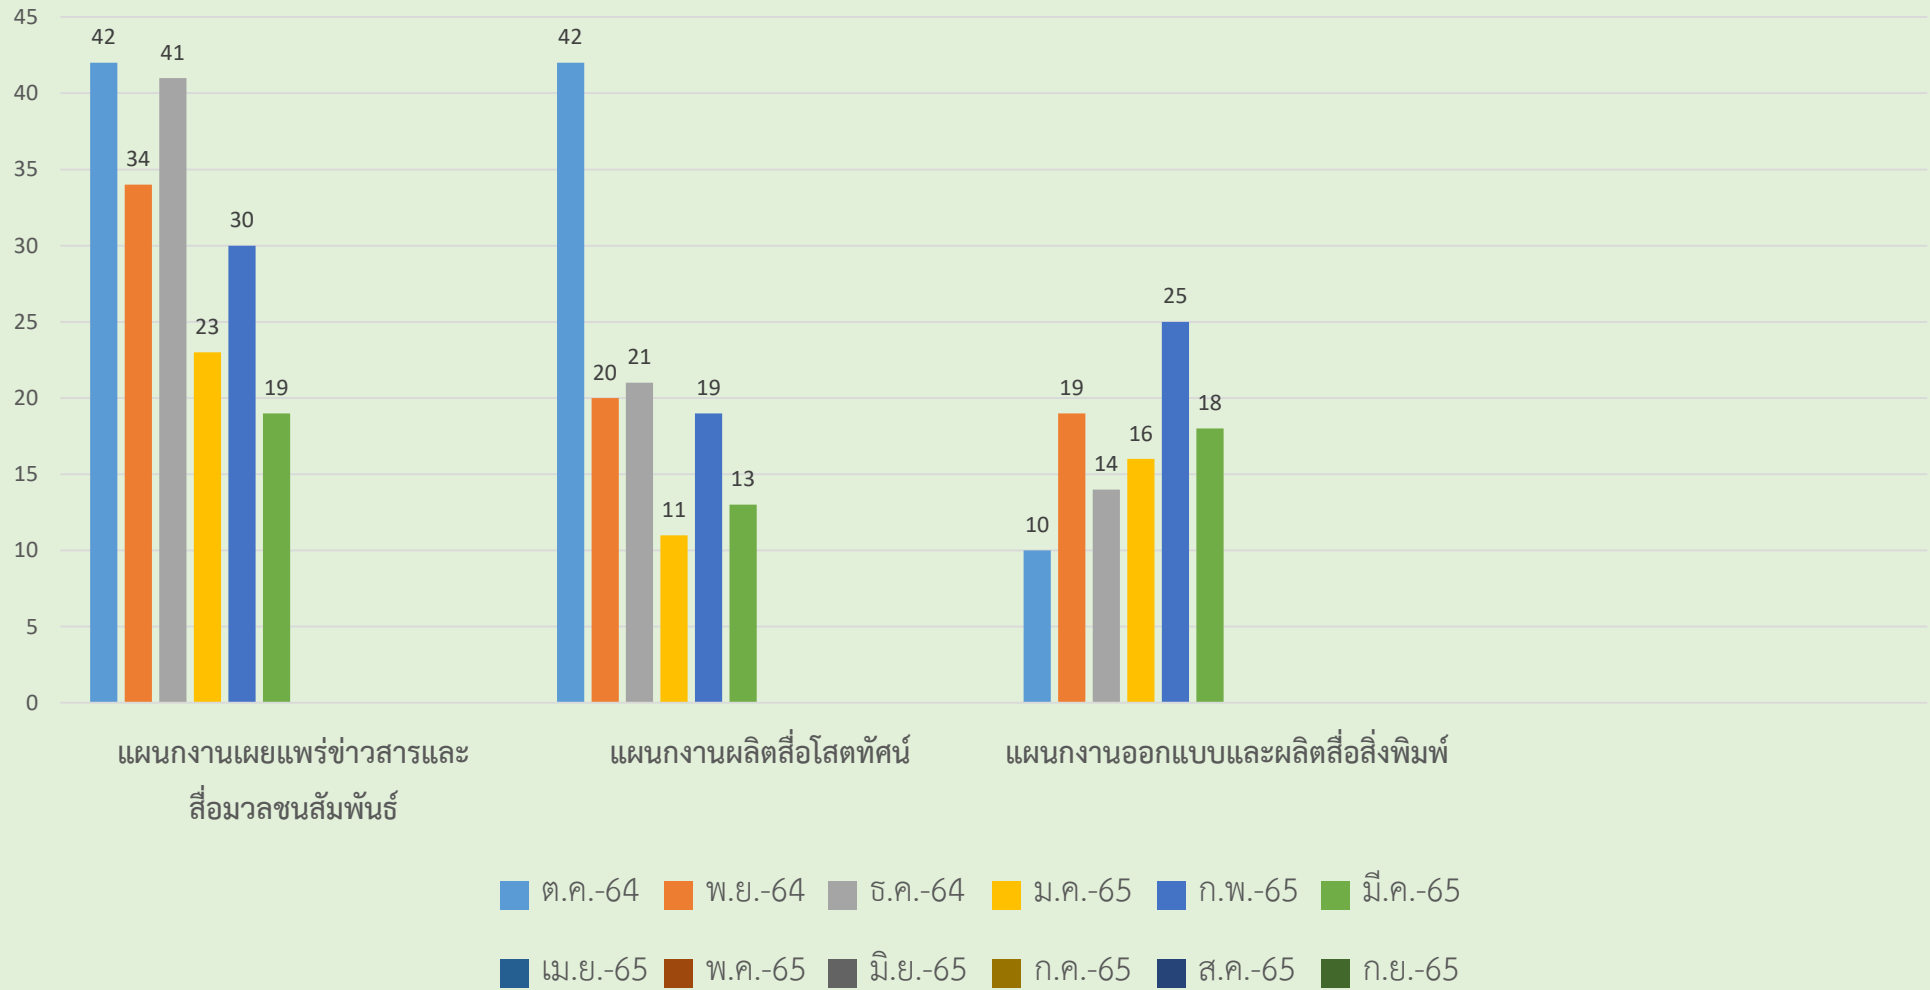

สถิติการให้บริการงานประชาสัมพันธ์และเผยแพร่
ประจำปี พ.ศ. 2565 (1 ต.ค.64 - 31 มี.ค.65)

หมายเหตุ กราฟแสดงจำนวนครั้งที่ให้บริการ

ข้อมูลเมื่อวันที่ 31 มี.ค. 2565