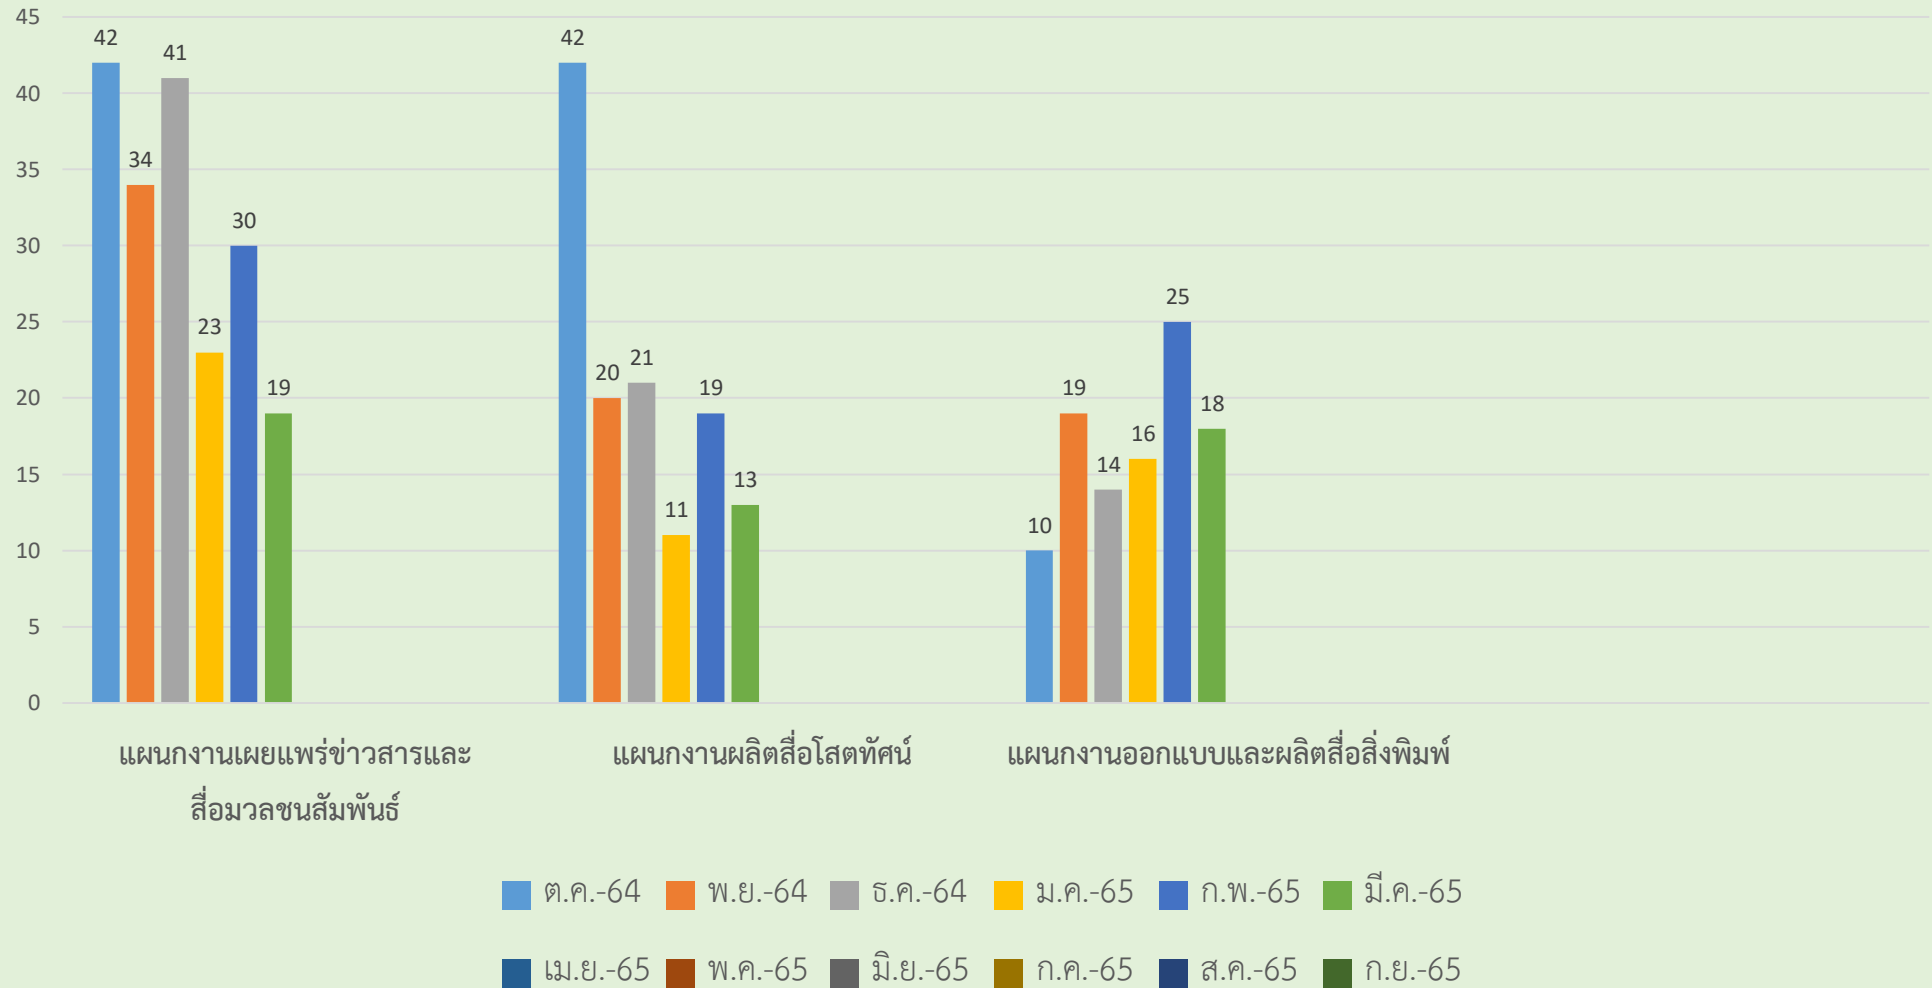

สถิติการให้บริการงานประชาสัมพันธ์และเผยแพร่
ประจำปี พ.ศ. 2565 (1 ต.ค.64 - 18 มี.ค.65)

หมายเหตุ กราฟแสดงจำนวนครั้งที่ให้บริการ

ข้อมูลเมื่อวันที่ 18 มี.ค. 2565