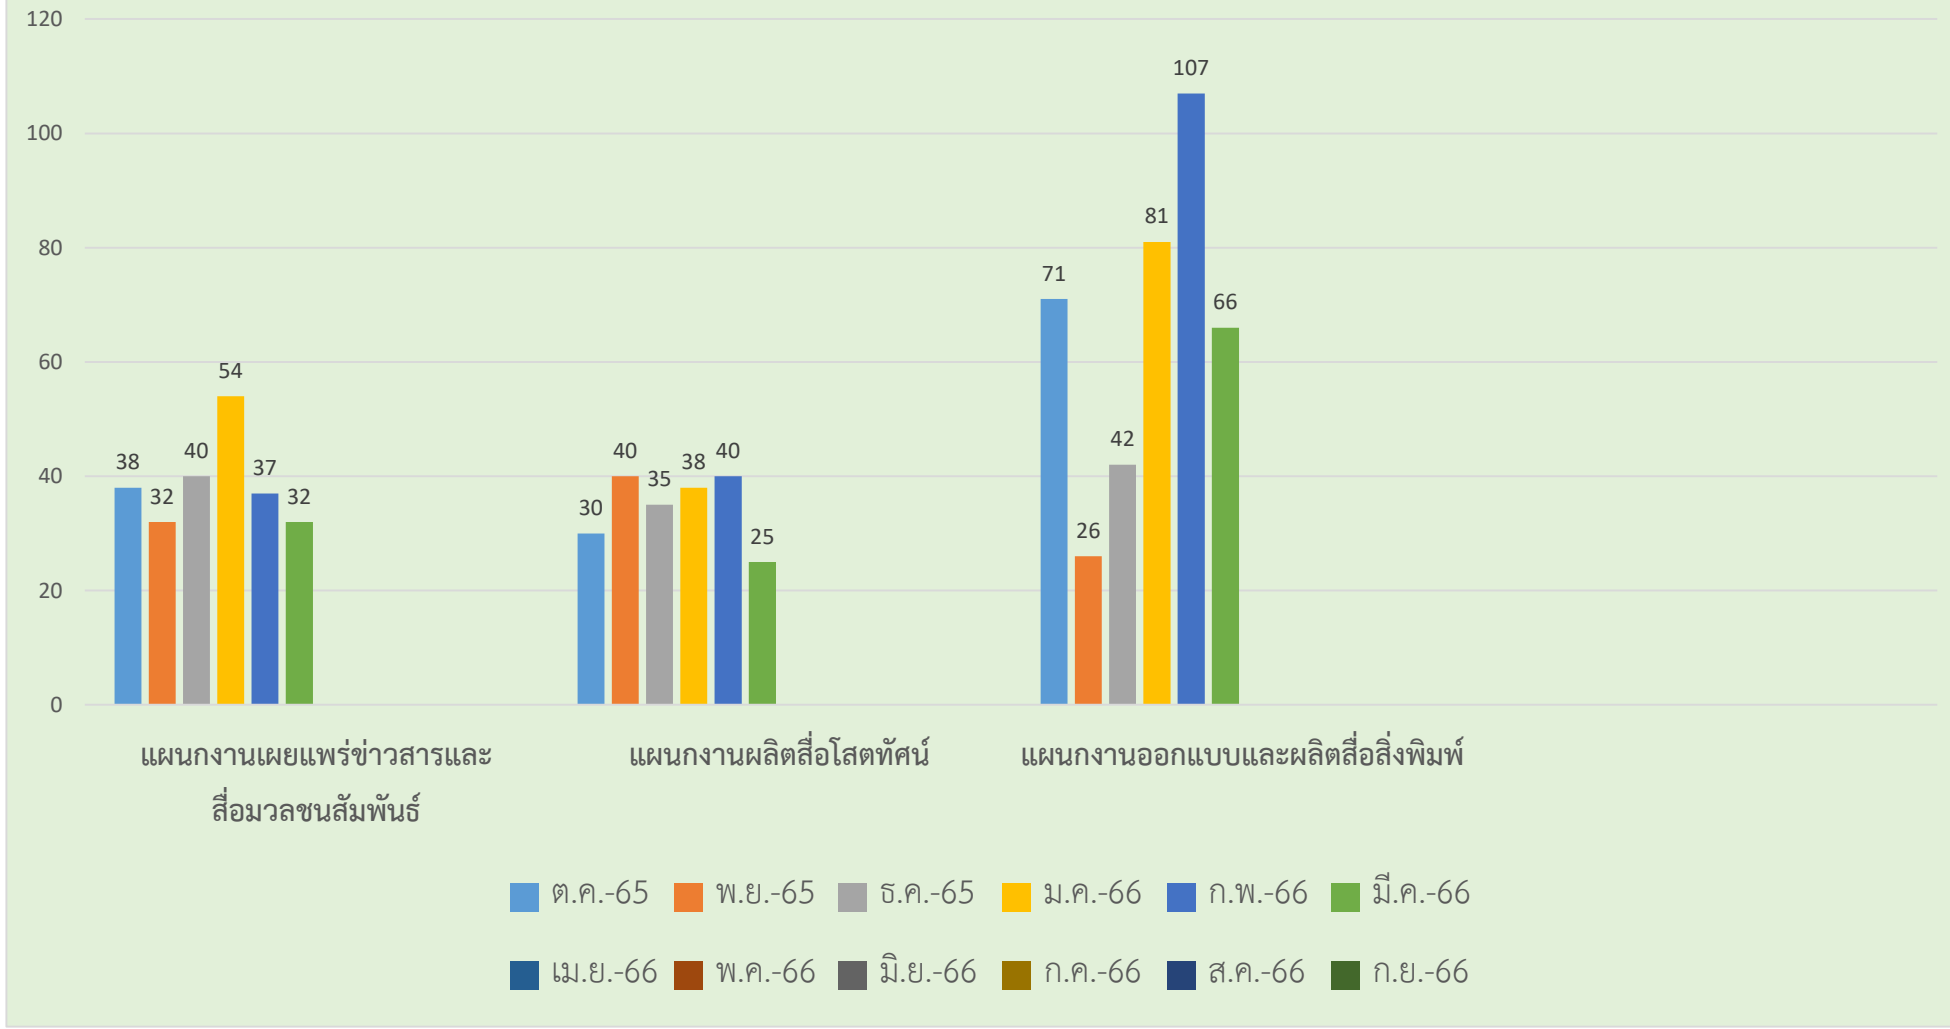

สถิติการให้บริการงานประชาสัมพันธ์และเผยแพร่
ประจำปีงบประมาณ พ.ศ. 2566 (1 ต.ค.65 - 20 มี.ค.66)

หมายเหตุ กราฟแสดงจำนวนครั้งที่ให้บริการ

ข้อมูลเมื่อ วันที่ 20 มี.ค. 2566